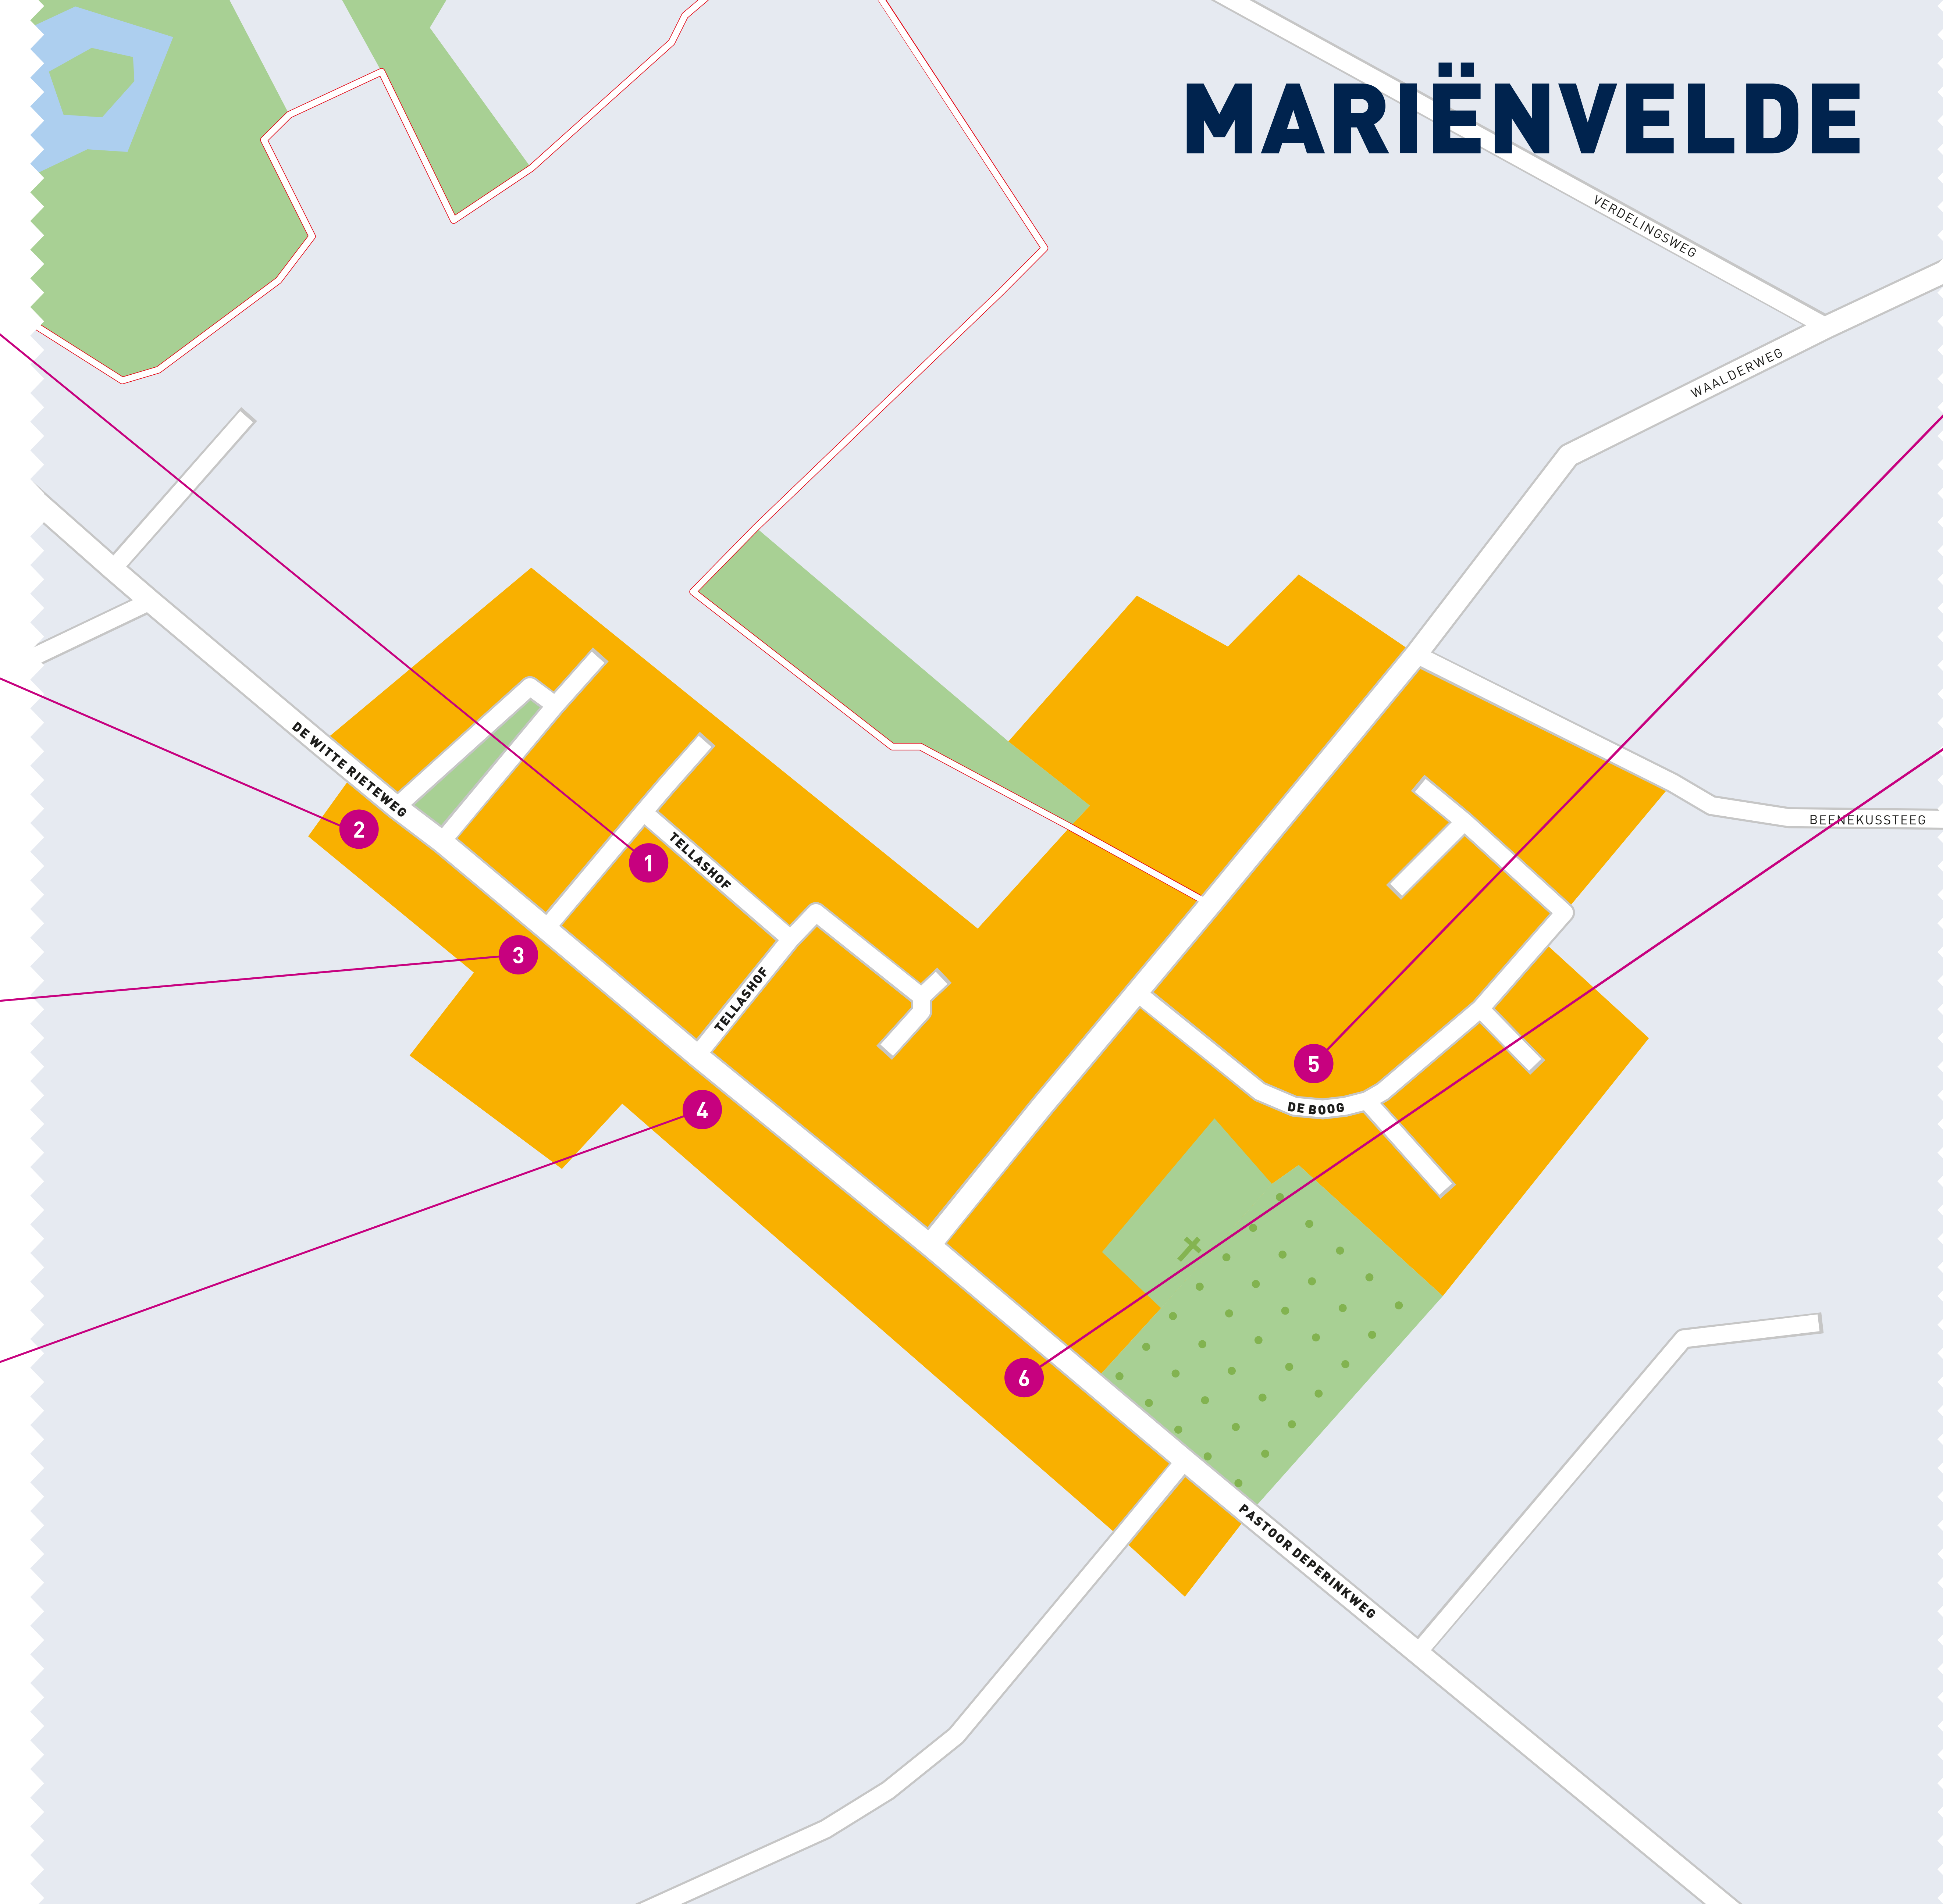

# MARIËNVELDE

TELLASHOF  
VANAF € 502,-

DE WITTE RIETWEG  
VANAF € 577,-

DE WITTE RIETWEG  
VANAF € 548,-

DE WITTE RIETWEG  
VANAF € 390,-

DE BOOG  
VANAF € 570,-

PASTOOR  
DIEPERINKWEG  
VANAF € 595,-

## LEGENDA

ENERGIELABEL

AANTAL SLAAPKAMERS

GESCHIKT VOOR ONGEVEER  
DIT AANTAL BEWONERS

SLAAPKAMER EN BADKAMER ZIJN  
ZONDER TRAPLOPEN BEREIKBAAR

LIFT AANWEZIG

APPARTEMENT

SCOOTMOBIEL STALLING AANWEZIG