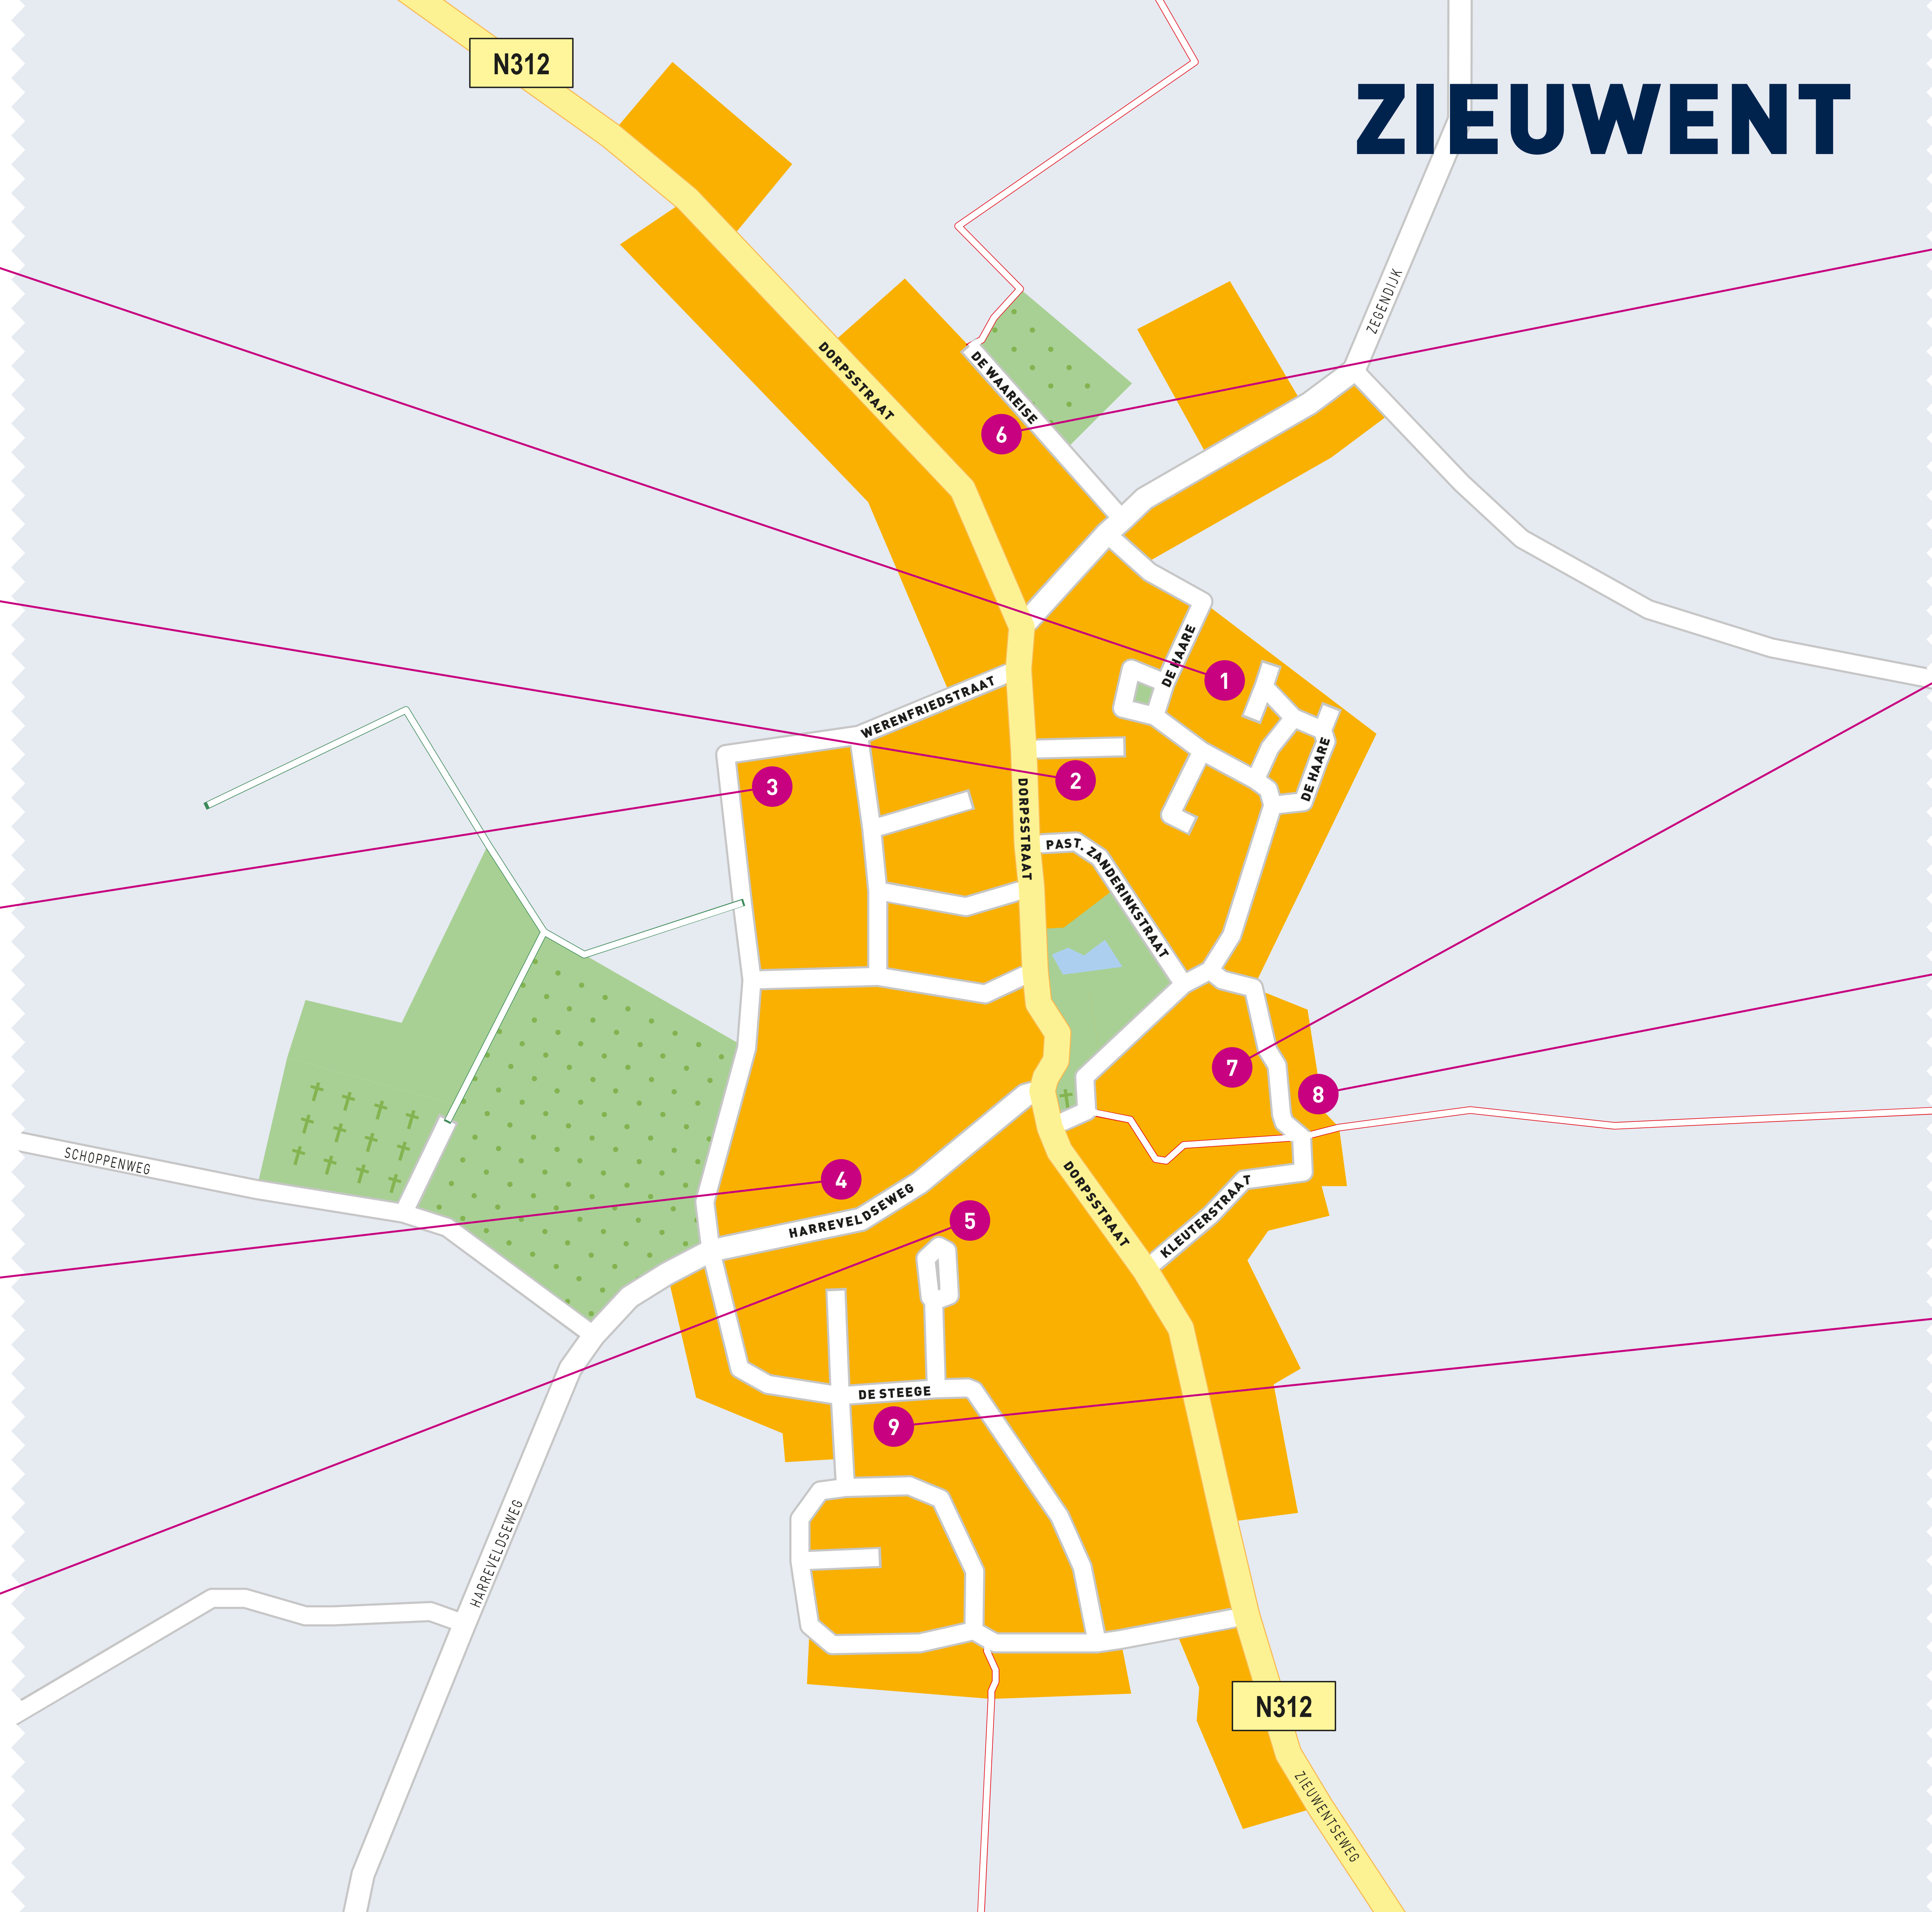

ZIEUWENT

DE HAARE
VANAF € 480,-

DORPSSTRAAT
VANAF € 677,-

WERENFRIEDSTRAAT
VANAF € 444,-

HARREVELDSEWEG
VANAF € 365,-

HARREVELDSEWEG
VANAF € 423,-

DE WAAREISE
VANAF € 537,-

KLEUTERSTRAAT
VANAF € 578,-

KLEUTERSTRAAT
VANAF € 502,-

DE STEEGE
VANAF € 480,-

LEGENDA

- ENERGIELABEL
- LIFT AANWEZIG
- AANTAL SLAAPKAMERS
- APPARTEMENT
- GESCHIKT VOOR ONGEVEER DIT AANTAL BEWONERS
- SCOOTMOBIEL STALLING AANWEZIG
- SLAAPKAMER EN BADKAMER ZIJN ZONDER TRAPLOPEN BEREIKBAAR